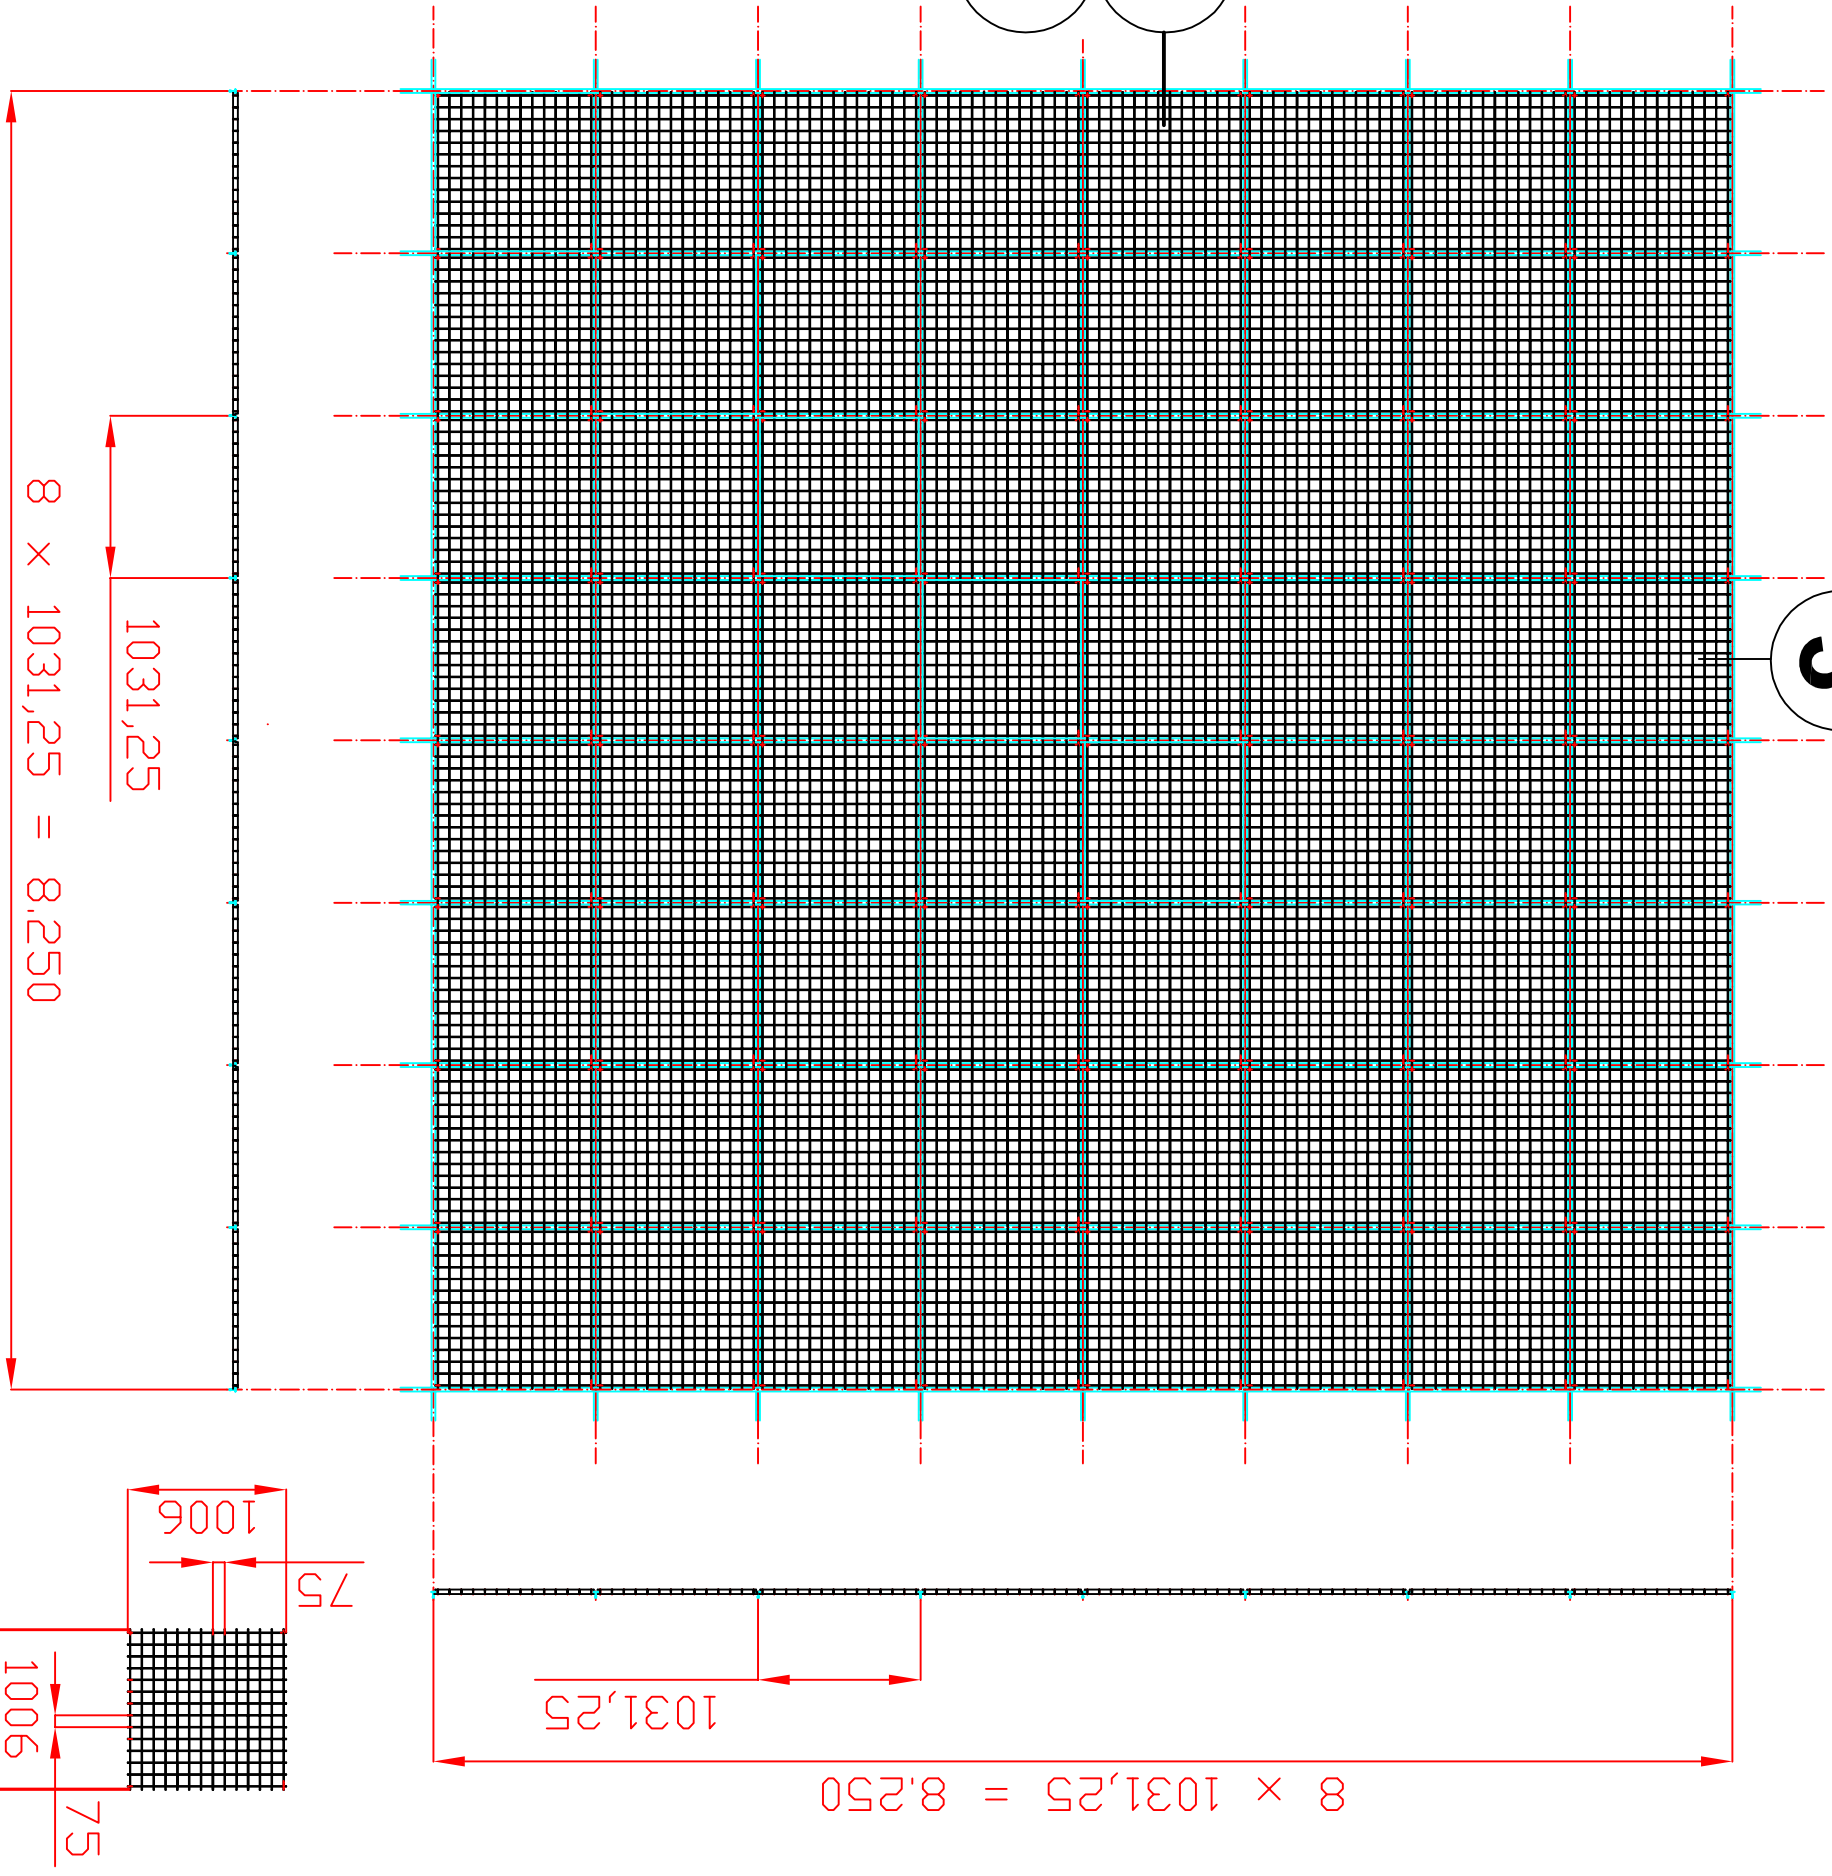

A1

3

1

2

Grid 8250 x 8250 mm

Project : Schiphol Airport Vtrekfilters		Revision / date :	
Drawn by : R. Ariaans			
Date : 15-10-2013			
Scale :			
Drawing name : Delta inleg/doorzak			
Drawing nr. B.13.031.002/F-S			