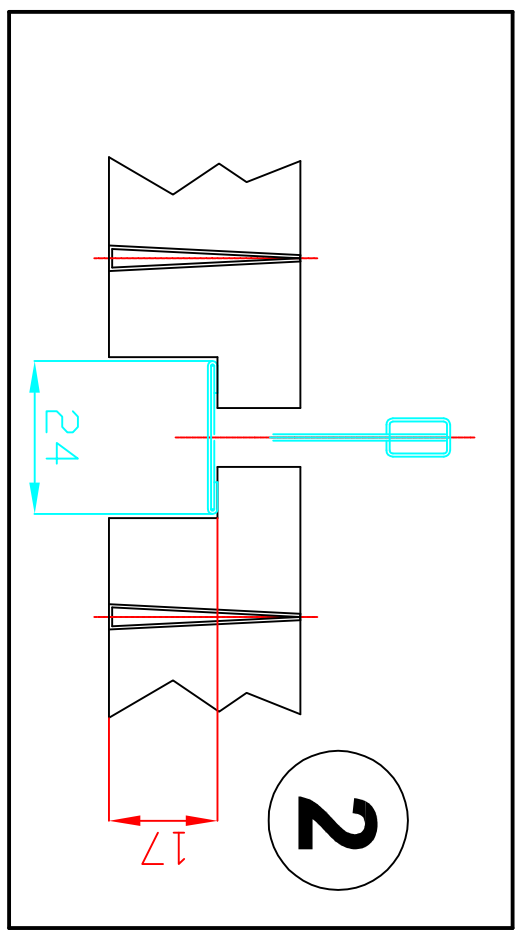

A1

3

1

2

Grid 8250 x 8250 mm

Project : Schiphol Airport Vtrekfilters		Revision / date :	
Drawn by : R. Ariaans			
Date : 15-10-2013			
Scale :			
Drawing name : Delta inleg/doorzak			
Drawing nr. B.13.031.002/F-S			