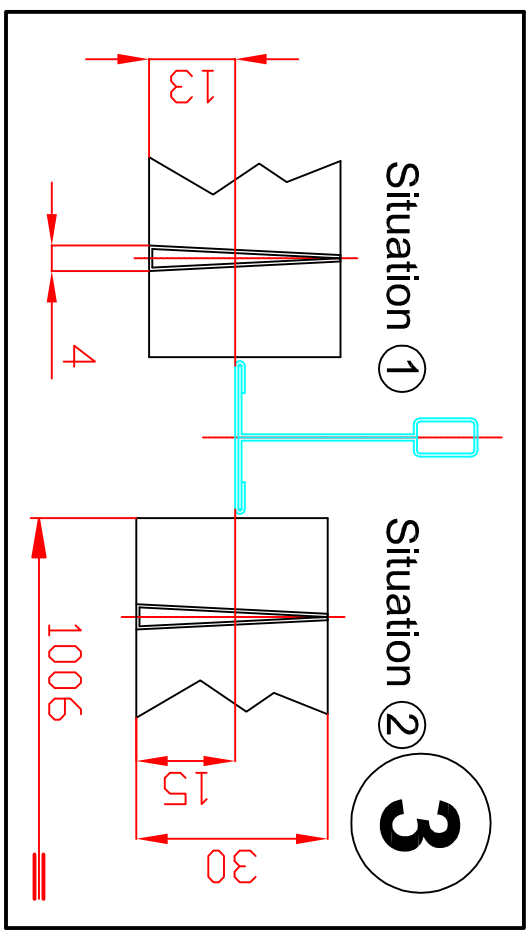

A1

3

1

2

Grid 8250 x 8250 mm

Project : Schiphol Airport Vtrekfilters		Revision / date :	
Drawn by : R. Ariaans			
Date : 15-10-2013			
Scale :			
Drawing name : Delta inleg/doorzak			
Drawing nr. B.13.031.002/F-S			