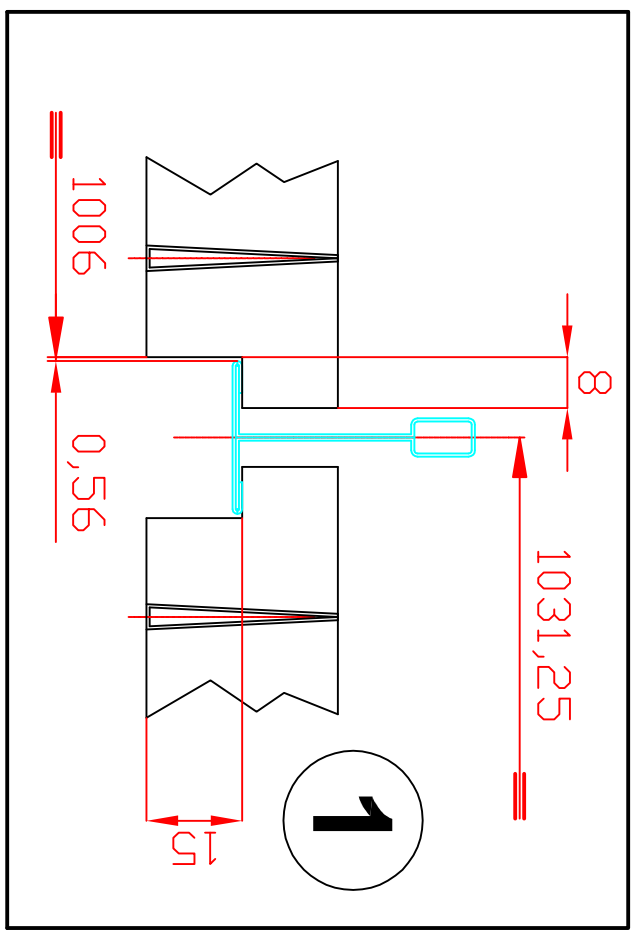

A1

3

1

2

Grid 8250 x 8250 mm

Project : Schiphol Airport Vtrekfilters		Revision / date :	
Drawn by : R. Ariaans			
Date : 15-10-2013			
Scale :			
Drawing name : Delta inleg/doorzak			
Drawing nr. B.13.031.002/F-S			