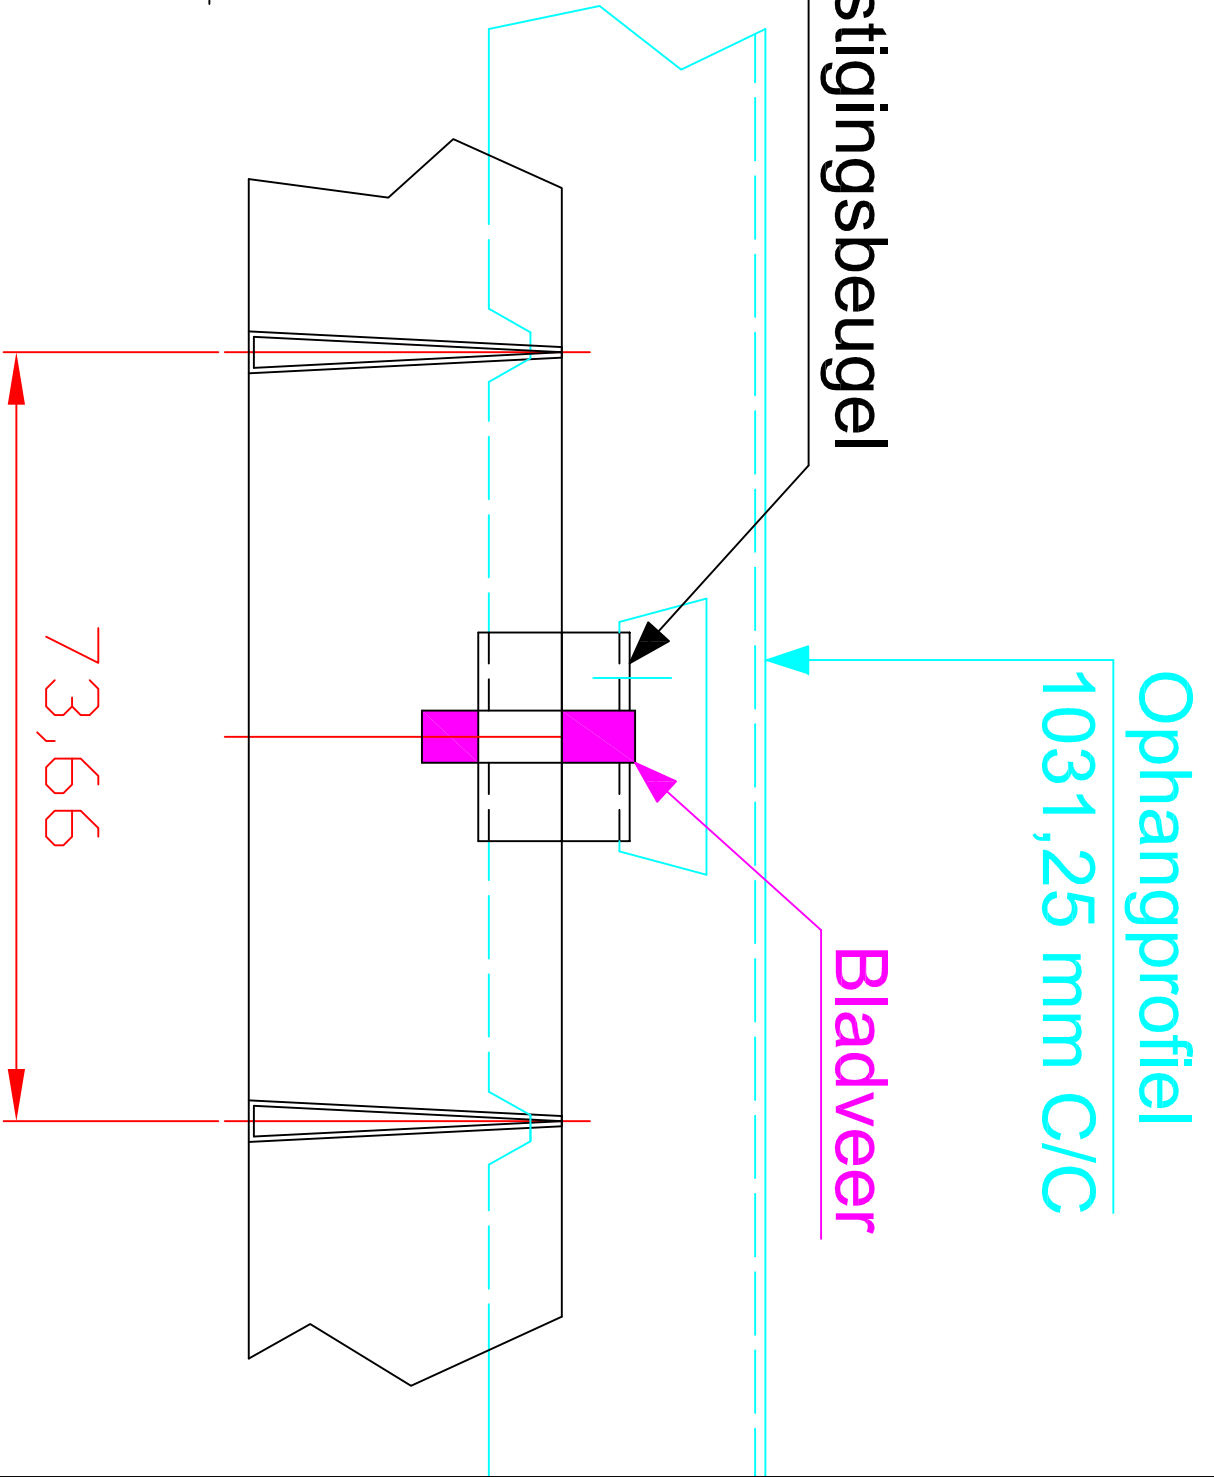

DeltaCell rooster

Bevestigingsbeugel

Bladveer

Inbouwhoogte 50 mm

Bevestigingsbeugel

Ophangprofiel
1031,25 mm C/C

Bladveer

73,66

Bevestigingsbeugel

Project : DeltaCell semi-trackless systeem type V-2		Revision / date :
Drawn by : R. Ariaans		
Date : 20-02-2014		
Scale :		
Drawing name :		

Ariaans
International

Drawing nr.
B.13.031.002V2