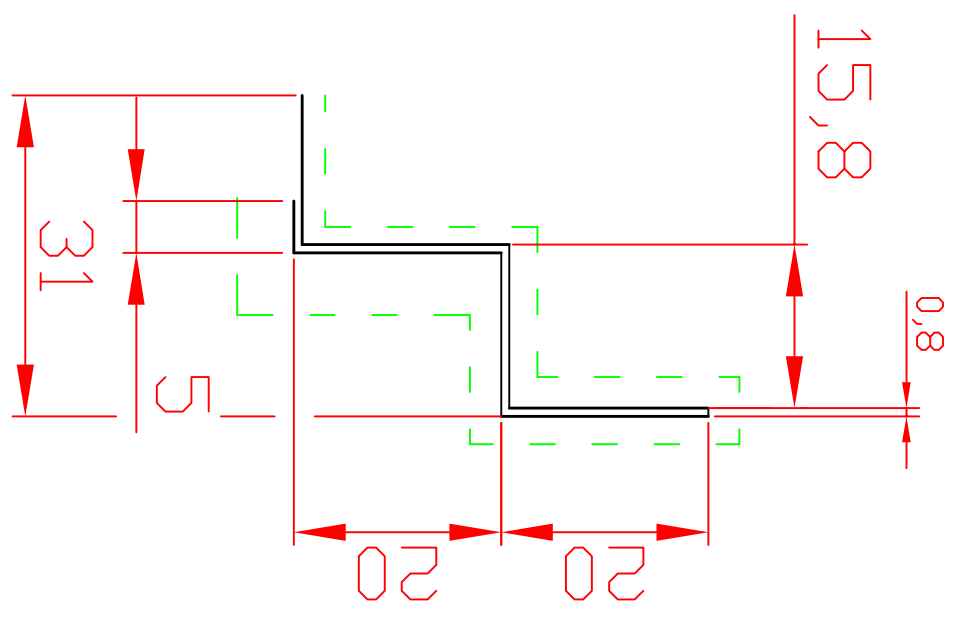

Definitief
20-01-2015

Visible sides in Grey RAL- 9006
Colour identical to the DeltaCell pnl.

Order 14.031.027/2-3

DeltaCell Double Wall-Angle
20 x 15 x 20 x 15 mm
Length 2.400 mm
Material ; Alu. 0,40 mm
Color double sided RAL 9006
Quantity : 554,4 lm equal to 231 pc.

Project : Schiphol double wall-angle	Revision / date :	
Drawn by : R. A.		
Date : 20-01-2015		
 Ariaans International	Scale :	
	Drawing name :	
	Drawing nr. B.14.031.027/W2.2-3	