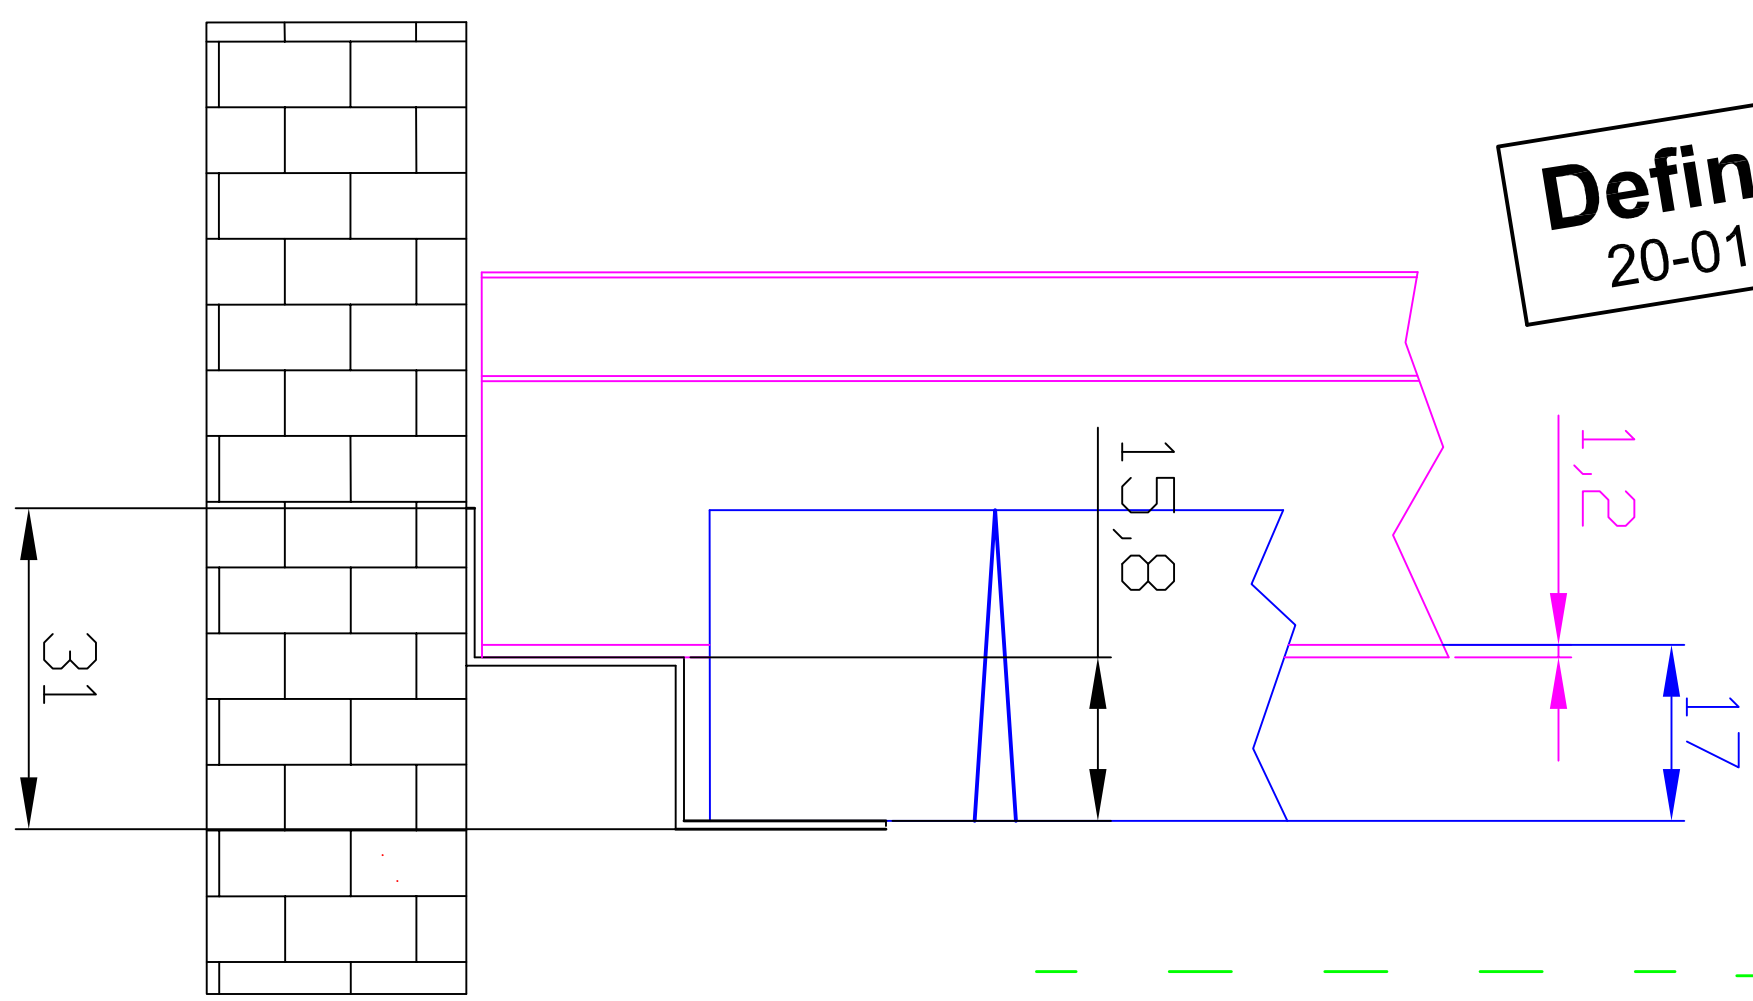

Definitief
20-01-2015

Visible sides in Grey RAL- 9006
Colour identical to the DeltaCell pnl.

Order 14.031.027/2-3

DeltaCell Double Wall-Angle
20 x 15 x 20 x 15 mm
Length 2.400 mm
Material ; Alu. 0,40 mm
Color double sided RAL 9006
Quantity : 554,4 lm equal to 231 pc.

Project : Schiphol double wall-angle	Revision / date :	
Drawn by : R. A.		
Date : 20-01-2015		
 Ariaans International	Scale :	
	Drawing name :	
	Drawing nr. B.14.031.027/W2.2-3	